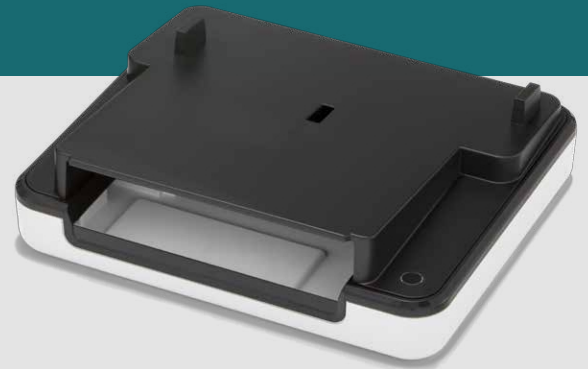

Accesorio de pasaportes cama plana **Kodak**

Escaneo de pasaporte simplificado

Nuestro accesorio modular de pasaportes facilita el escaneo rápido de documentos de identidad.

El accesorio **Kodak** Passport Flatbed lleva su entorno de cara al cliente a un nivel superior. Escanee cualquier pasaporte, en cualquier estado o grosor, independientemente del material (incluido el policarbonato) y sin que el dueño lo pierda de vista.

Diseño compacto y eficiente

El accesorio plano de pasaporte se coloca de forma segura debajo de una amplia gama de nuestros escáneres de oficina, y su tamaño compacto en comparación con los productos de la competencia le permite ahorrar hasta un 40%* más de espacio de escritorio.

Todo incluido, sin límites

Diseñado para escanear la más amplia gama de tipos de pasaporte desde cualquier lugar, incluso el más difícil tipo "pasaporte doble" en el que dos pasaportes están engrapados juntos.

Elimine riesgos con una manipulación segura de los documentos Se acabaron las hojas borrosas y las reclamaciones de responsabilidad civil por pasaportes dañados al pasar por el escáner. Nuestro accesorio para pasaportes es una solución segura y de bajo riesgo que comienza a escanear en cuanto se coloca en el cristal.